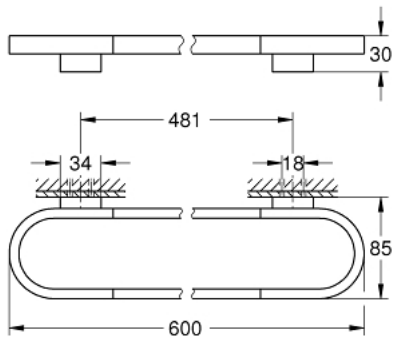

41 056 A00 SELECTION SUPORT PENTRU PROSOP

DESCRIEREA PRODUSULUI

- Colour: hard graphite
- material: metal
- lungime 600 mm
- fixare de perete ascunsă
- a se folosi împreună cu polița de sticlă (41 057)
- finisaj GROHE Long-Life